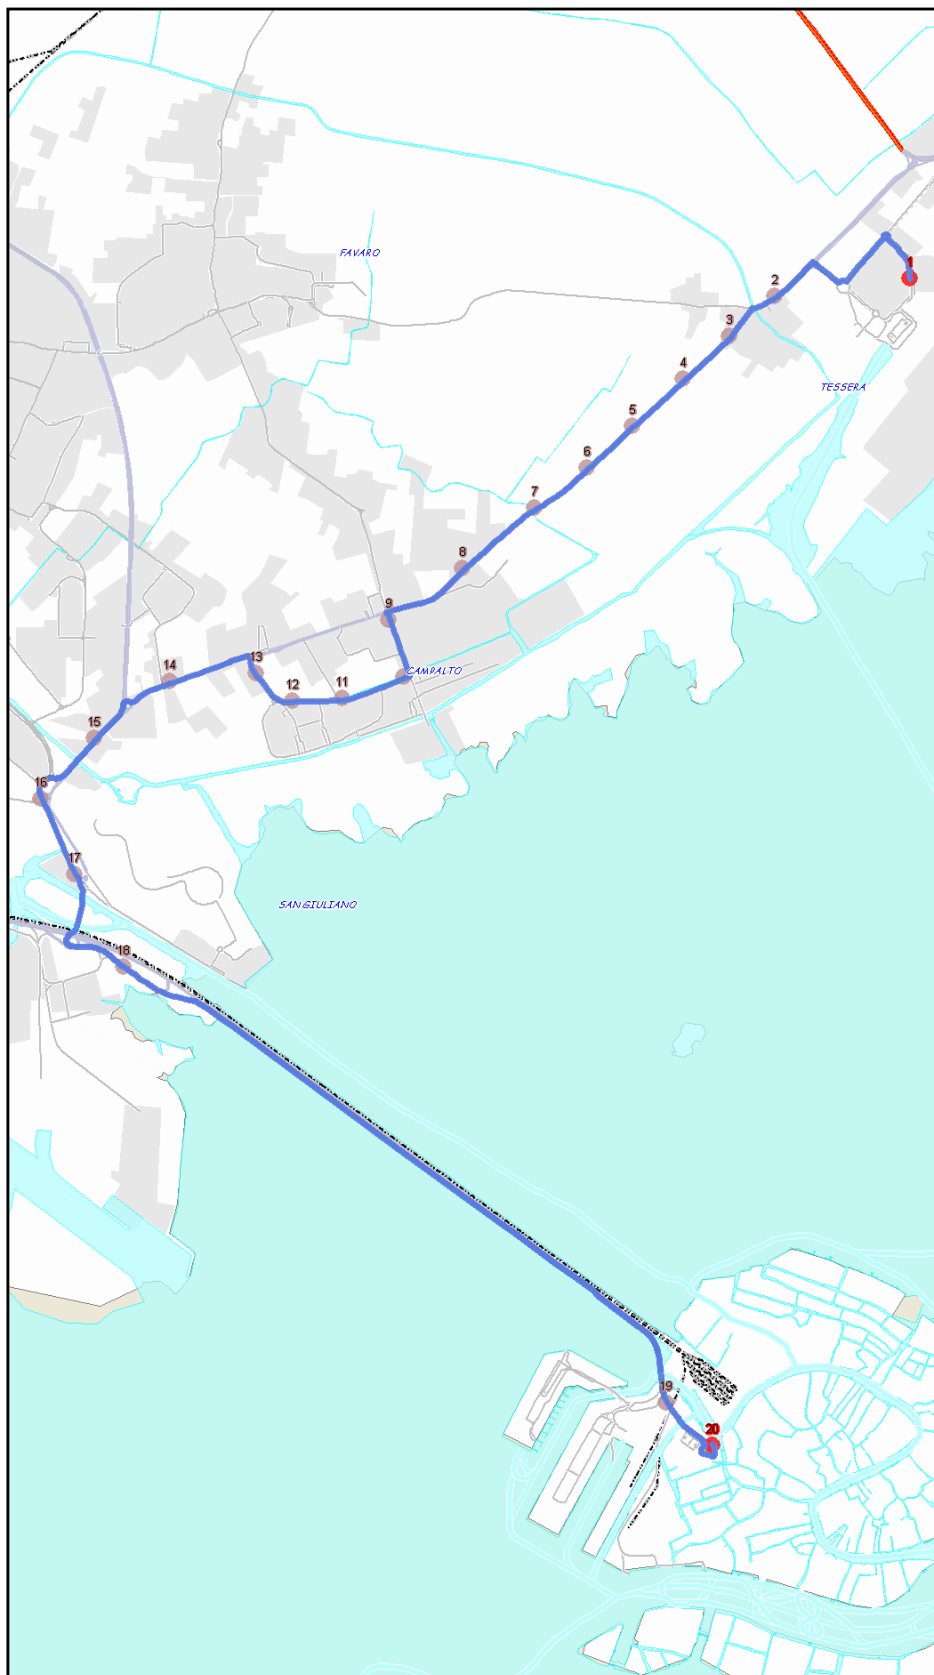

Urbano Mestre

Percorso: AEROPORTO - Tessera - Orlanda - Passo Campalto - Sabbadino - Orlanda - S. Giuliano - VENEZIA

Settore
Linea

UM
5

Elenco Fermate

1. 1 - S (3625) AEROPORTO M.POLO - Aeroporto (linea 5)
2. 2 - (1188) Triestina - Tessera Centro
3. 3 - (1121) Orlanda - Civico 249
4. 4 - (1186) Orlanda - Incr. via Piovega
5. 5 - (1185) Orlanda - Civico 200
6. 6 - (1184) Orlanda - Centro Ippico
7. 7 - (1183) Orlanda - Civico 189 "Caserma"
8. 8 - (1182) Orlanda - Incr. via Casilina
9. 9 - (212) Passo Campalto - Incr. via Orlanda
10. 10 - (214) Sabbadino - Inc. via Passo Campalto
11. 11 - (215) Sabbadino - Incr. via Bagaron "Edicola"
12. 12 - (216) Sabbadino - Scuola Materna
13. 13 - (217) Sabbadino - Incr. Via Orlanda
14. 14 - (1178) Orlanda - Incr. via Porto di Cavergnago
15. 15 - (1177) Orlanda - Incr. via Appia "Hotel Capitol"
16. 16 - (1476) Orlanda - Incr. via F. Marghera
17. 17 - (1176) S. Giuliano - Cavalcavia
18. 18 - (383) Della Libertà - Ai Pili
19. 19 - (392) Della Libertà - S. Chiara "dogana"
20. 20 - D (506) VENEZIA - CORSIA A1 - LINEA 5

S=Salita, D=Discesa, N=Non ferma

Scala

1:21531

Nota: