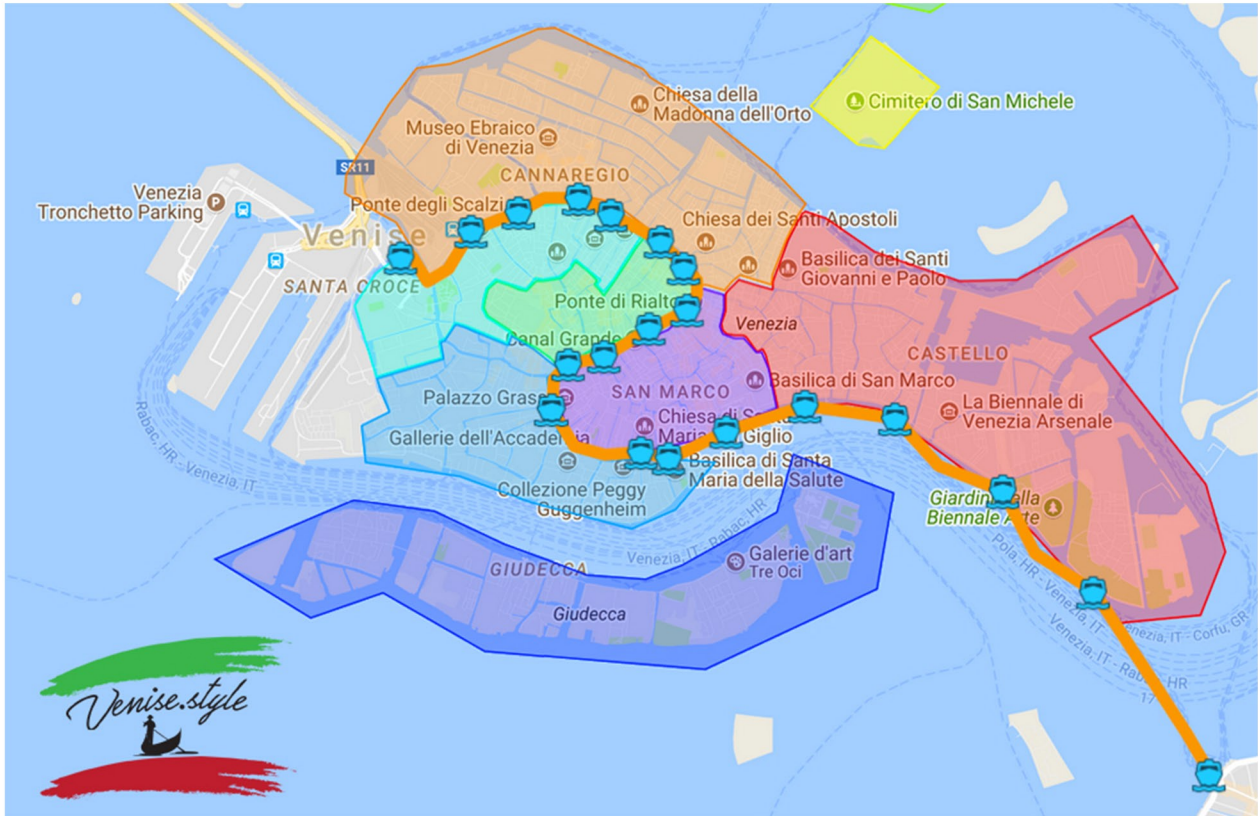

Venise.style

LINEA 1 P.LE ROMA - FERROVIA - RIALTO - S.MARCO - LIDO S.M.E.

IN VIGORE DAL 06/11/2017

	(A)	(A)	(A)	(A)	dalle	ai minuti					alle	dalle	ai minuti					alle			
P.LE ROMA (Parisi) "D"	05:01	05:21	05:41	06:01	06:21	9	21	33	45	57	20:45	21:05	21:25	21:45	22:01	1	21	41	23:41		
FERROVIA "E"	05:04	05:24	05:44	06:04	06:24	12	24	36	48	0	20:48	21:08	21:28	21:48	22:04	4	24	44	23:44		
RIVA DE BIASIO	05:07	05:27	05:47	06:07	06:27	15	27	39	51	3	20:51	21:11	21:31	21:51	22:07	7	27	47	23:47		
S.MARCUOLA (Casinò)	05:10	05:30	05:50	06:10	06:30	18	30	42	54	6	20:54	21:14	21:34	21:54	22:10	10	30	50	23:50		
S.STAE	05:12	05:32	05:52	06:12	06:32	20	32	44	56	8	20:56	21:16	21:36	21:56	22:12	12	32	52	23:52		
CA' D'ORO	05:14	05:34	05:54	06:14	06:35	23	35	47	59	11	20:59	21:19	21:39	21:59	22:14	14	34	54	23:54		
RIALTO MERCATO	05:17	05:37	05:57	06:17	06:38	26	38	50	2	14	21:02	21:22	21:42	22:02	22:17	17	37	57	23:57		
*RIALTO "B"	05:20	05:40	06:00	06:20	06:43	31	43	55	7	19	21:07	21:27	21:47	22:07	22:20	20	40	0	00:00		
S.SILVESTRO	05:23	05:43	06:03	06:23	06:46	34	46	58	10	22	21:10	21:30	21:50	22:10	22:23	23	43	3	00:03		
S.ANGELO	05:25	05:45	06:05	06:25	06:48	36	48	0	12	24	21:12	21:32	21:52	22:12	22:25	25	45	5	00:05		
S.TOMÀ	05:27	05:47	06:07	06:27	06:37	06:51	39	51	3	15	27	21:15	21:35	21:55	22:15	22:27	27	47	7	00:07	
CA' REZZONICO	05:30	05:50	06:10	06:30	06:40	06:54	42	54	6	18	30	21:18	21:38	21:58	22:18	22:30	30	50	10	00:10	
ACCADEMIA "A"	05:32	05:52	06:12	06:32	06:42	06:56	44	56	8	20	32	21:20	21:40	22:00	22:20	22:32	32	52	12	00:12	
GIGLIO	05:35	05:55	06:15	06:35	06:45	06:59	47	59	11	23	35	21:23	21:43	22:03	22:23	22:35	35	55	15	00:15	
SALUTE	05:37	05:57	06:17	06:37	06:47	07:01	49	1	13	25	37	21:25	21:45	22:05	22:25	22:37	37	57	17	00:17	
S.MARCO Vallarezzo	05:40	06:00	06:20	06:40	06:50	07:05	53	5	17	29	41	21:29	21:49	22:09	22:29	22:40	40	0	20	00:20	
S.MARCO - S.ZACCARIA (Danieli) "F"	05:34	05:44	06:04	06:24	06:44	06:54	07:10	58	10	22	34	21:34	21:54	22:14	22:34	22:44	44	4	24	00:24	
ARSENALE	05:37	05:47	06:07	06:27	06:47	06:57	07:14	2	14	26	38	50	21:38	21:58	22:18	22:38	22:47	47	7	27	00:27
GIARDINI	05:40	05:50	06:10	06:30	06:50	07:00	07:18	6	18	30	42	54	21:42	22:02	22:22	22:42	22:50	50	10	30	00:30
S.ELENA	05:44	05:54	06:14	06:34	06:54	07:04	07:21	9	21	33	45	57	21:45	22:05	22:25	22:45	22:54	54	14	34	00:34
LIDO (S.M.E.) "D"	05:49	05:59	06:19	06:39	06:59	07:09	07:26	14	26	38	50	2	21:50	22:10	22:30	22:50	22:59	59	19	39	00:39

NOTE: (A)= parte da P.le Roma "F" invece che "D"

(*)= Ferma a Rialto "D" anziché "B" a partire dalle ore 20.31.

LINEA 1 LIDO S.M.E. - S.MARCO - RIALTO - FERROVIA - P.LE ROMA

IN VIGORE DAL 06/11/2017