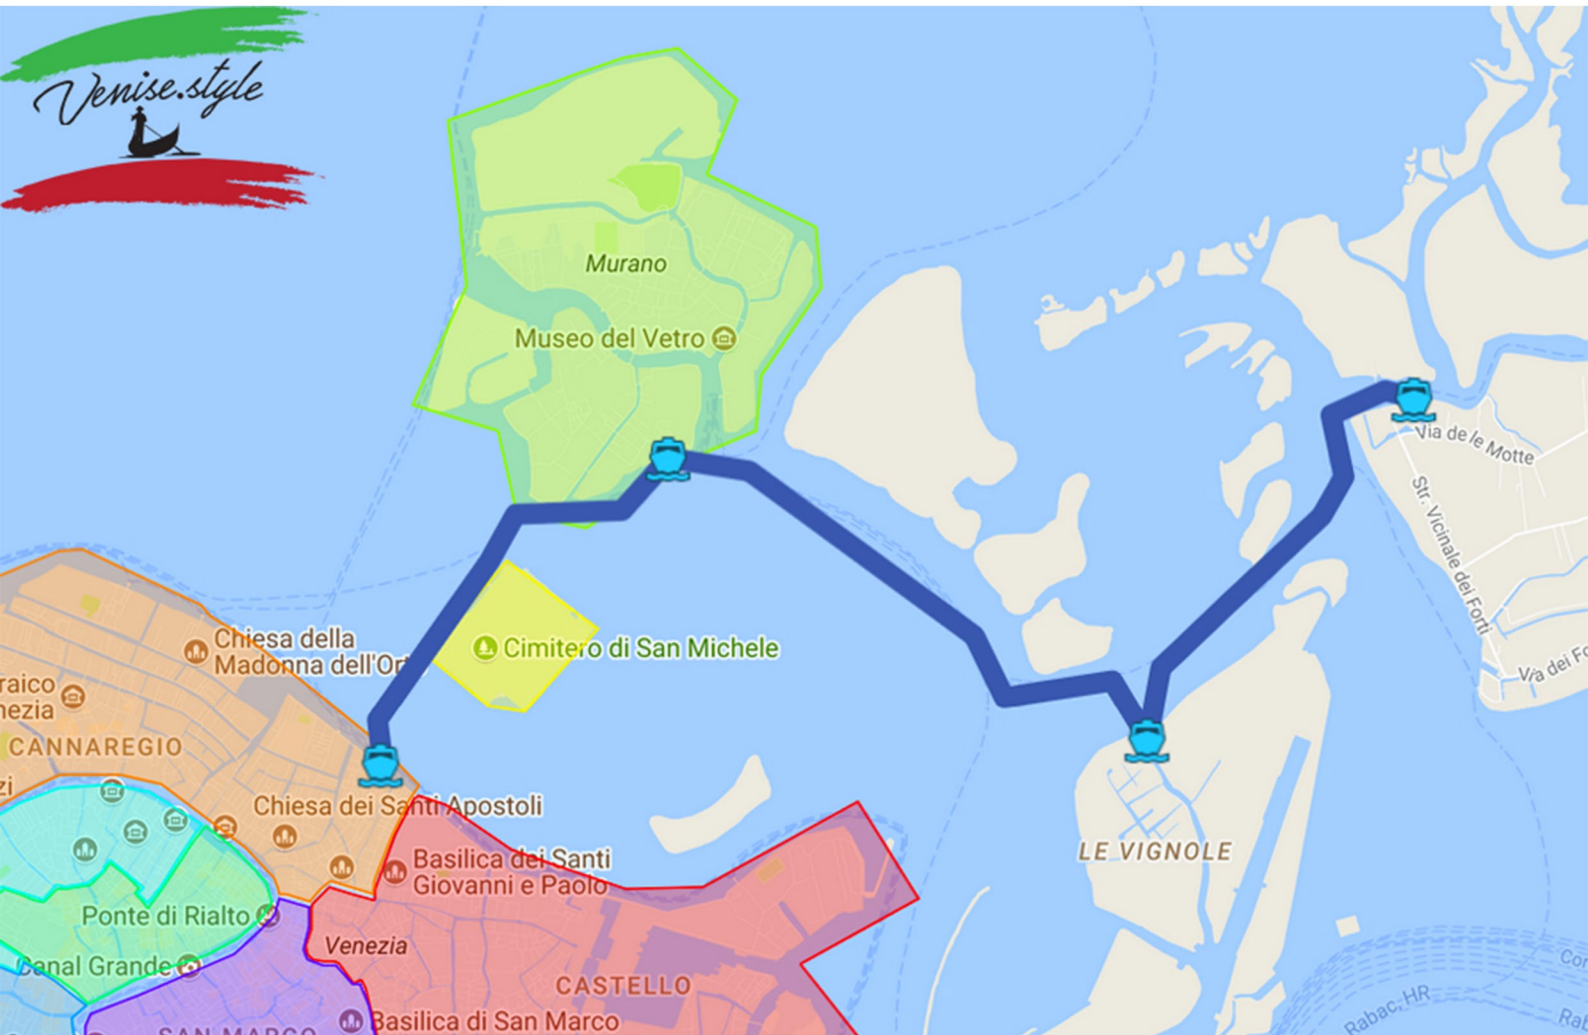

## LINEA 13 F.TE NOVE - MURANO - VIGNOLE - S.ERASMO / S.ERASMO - TREPORTI

IN VIGORE DAL 6 NOV 2017

(R)

	04:25	05:15	06:05	06:35	07:25	08:05	08:45	09:25	10:25	11:25	12:25	13:25	14:25	15:25	16:05	16:45	17:25	18:05	18:45	19:40	20:40	21:40	22:40	
VENEZIA ( F.te Nove) "D"																								
MURANO Faro	04:34	05:24	06:14	06:44	07:34	08:14	08:54	09:34	10:34	11:34	12:34	13:34	14:34	15:34	16:14	16:54	17:34	18:14	18:54	19:49	20:49	21:49	22:49	
VIGNOLE	04:43	05:33	06:23	06:53	07:43	08:23	09:03	09:43	10:43	11:43	12:43	13:43	14:43	15:43	16:23	17:03	17:43	18:23	19:03	19:58	20:58	21:58	22:58	
S.ERASMO Capannone	04:53	05:43	06:33	07:03	07:53	08:33	09:13	09:53	10:53	11:53	12:53	13:53	14:53	15:53	16:33	17:13	17:53	18:33	19:13	20:08	21:08	22:08	23:08	
S.ERASMO Chiesa	05:03	05:53	06:45	07:15	08:05	08:45	09:25	10:05	11:05	12:05	13:05	14:05	15:05	16:05	16:45	17:25	18:05	18:45	19:25	20:18	21:18	22:18	23:18	
S.ERASMO Punta Vela		06:12	06:52	07:22	08:12	08:52	09:32	10:12	11:12	12:12	13:12	14:12	15:12	16:12	16:52	17:32	18:12	18:52	19:32	20:25	21:25	22:25	23:25	
TREPORTI		06:25		07:35	08:25	09:05	09:45	10:25	11:25	12:25	13:25	14:25	15:25	16:25	17:05	17:45	18:25	19:05	19:45	20:38	21:38	22:38	23:38	