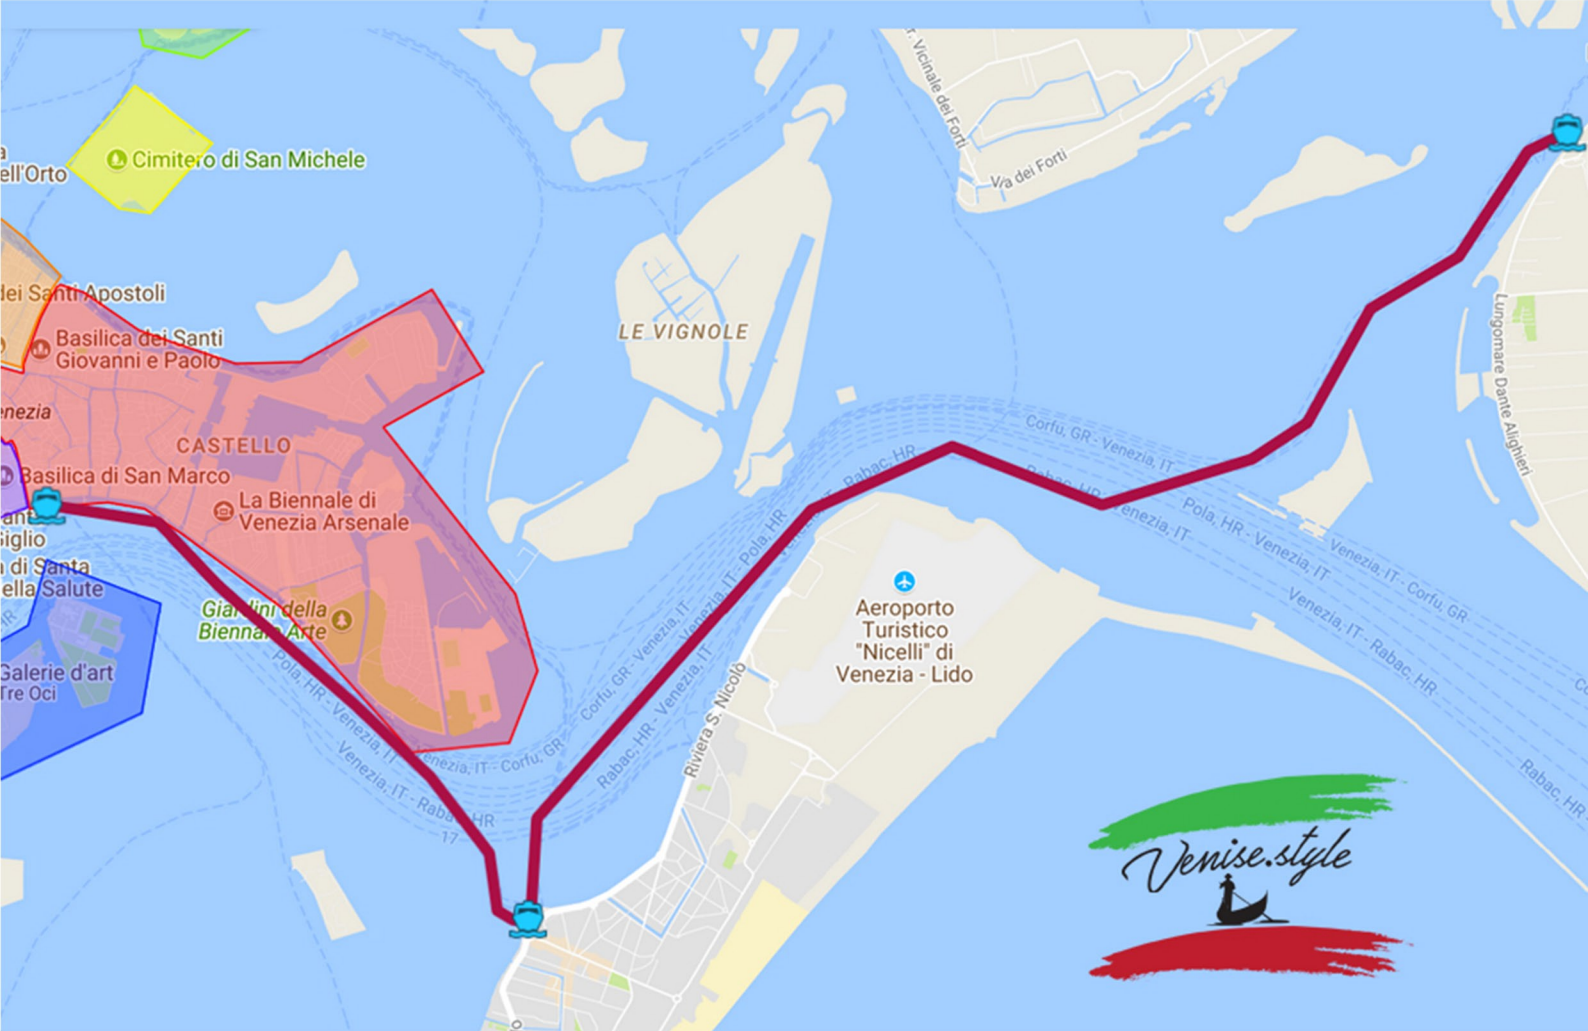

Venise.style

Venise.style

LINEE 14-15 VENEZIA - LIDO S.M.E. - PUNTA SABBIONI e viceversa

IN VIGORE DAL 06/11/2017

	(A)	(A)	fer(D)	fer-(C)	(C)	fer-(D)	fer	(C)	(C)														
S.MARCO-S.ZACCARIA "A"	00:30	05:15	05:42	05:45	06:15	06:45	07:12	07:15	07:45	08:15	08:45	09:15	09:45	10:15	10:45	11:15	11:45	12:15	12:45				
LIDO (S.M.E.) "C"	00:44	02:16	03:26	04:16	05:29	-	05:59	06:29	06:59	-	07:29	07:59	08:29	08:59	09:29	09:59	10:29	10:59	11:29	11:59	12:29	12:59	
PUNTA SABBIONI	01:05	02:37	03:47	04:37	05:50	06:12	06:20	06:50	07:20	07:42	07:50	08:20	08:50	09:20	09:50	10:20	10:50	11:20	11:50	12:20	12:50	13:20	
	(C)	(C)	(C)	fer-(D)	(C)	fer-(D)	(C)	fer-(D)	(C)	fer-(D)	(C)	fer-(D)	(C)	fer-(D)	(C)								
S.MARCO-S.ZACCARIA "A"	13:15	13:45	14:15	14:45	15:15	15:45	16:15	16:42	16:45	17:15	17:42	17:45	18:15	18:42	18:45	19:15	19:45	20:15	21:15	22:00	23:00	23:45	
LIDO S.M.E. "C"	13:29	13:59	14:29	14:59	15:29	15:59	16:29	-	16:59	17:29	-	17:59	18:29	-	18:59	19:29	19:59	20:29	20:59	21:29	22:14	23:14	23:59
PUNTA SABBIONI	13:50	14:20	14:50	15:20	15:50	16:20	16:50	17:12	17:20	17:50	18:12	18:20	18:50	19:12	19:20	19:50	20:20	20:50	21:50	22:35	23:35	00:20	

fer = FERIALE DA LUNEDÌ A SABATO.

(A) = PARTE DA/ARRIVA A S. ZACCARIA "F".

(C) = CORSA EFFETTUATA CON MOTONAVE.

(D) = CORSA DIRETTA DI LINEA 15.

(°) = Ferma a richiesta a Lido S. Nicolò solo per imbarco.

(H) = corsa feriale effettuata con motoscafo ad Agente Unico (portata pass. 40).